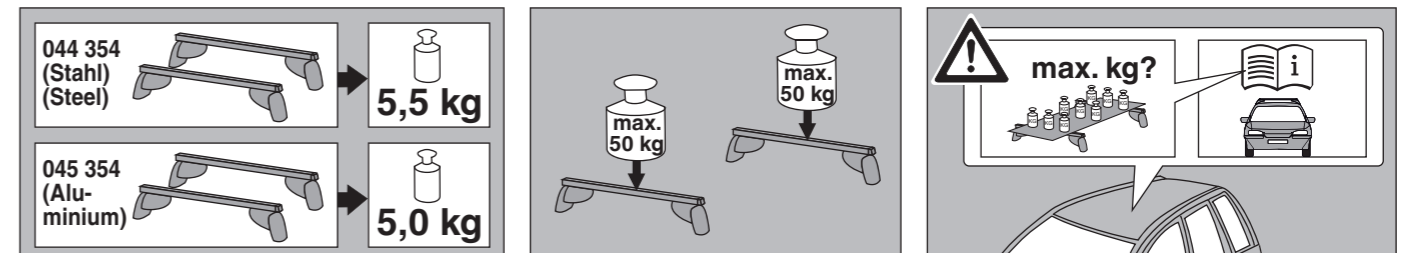

Atera SIGNO

Volvo
XC60 07/2017–
(mit Reling / with rail / avec rails de toit)
XC40 03/2018–
(mit Reling / with rail / avec rails de toit)

Part-No. : 044 354
Part-No. : 045 354