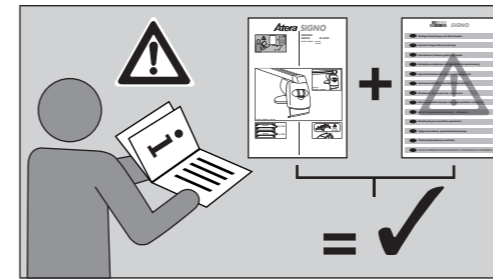

Atera SIGNO

Volvo
XC60 07/2017–
(mit Reling / with rail / avec rails de toit)
XC40 03/2018–
(mit Reling / with rail / avec rails de toit)

Part-No. : 044 354
Part-No. : 045 354