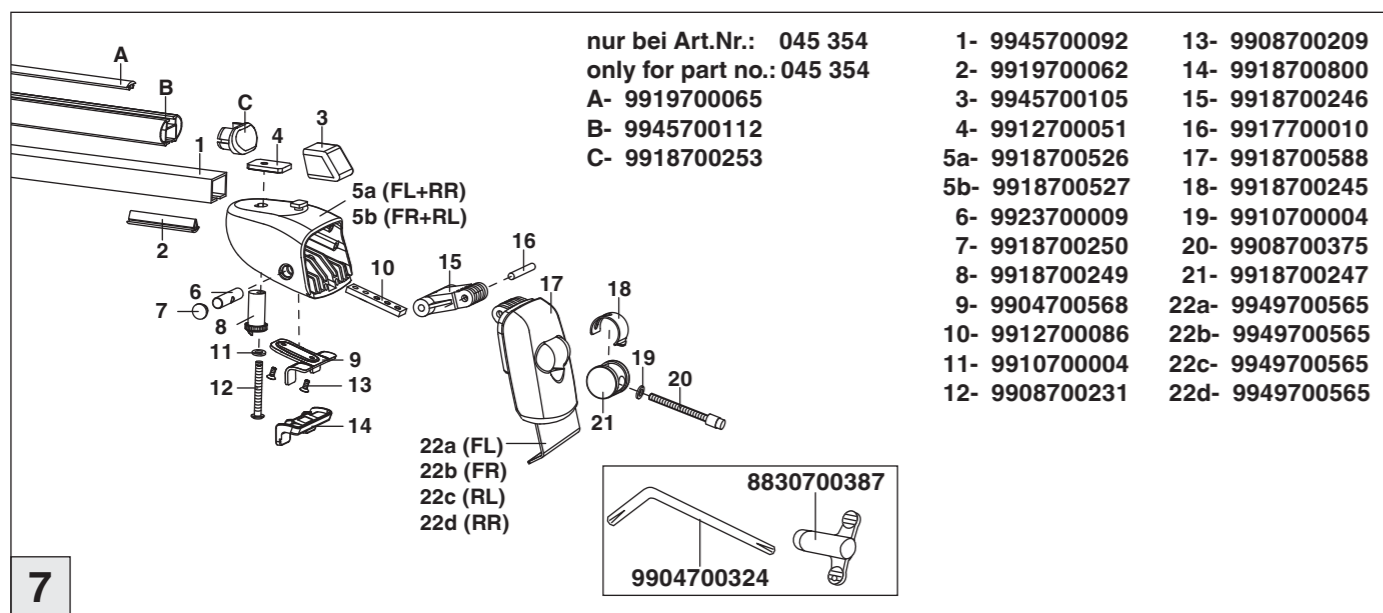

Atera SIGNO

Volvo XC60 Reling
Volvo XC40 Reling

07/2017–
03/2018–

nur bei / only for Part-No.: 045 354

Atera SIGNO

Volvo
XC60 07/2017–
(mit Reling / with rail / avec rails de toit)
XC40 03/2018–
(mit Reling / with rail / avec rails de toit)

Part-No. : 044 354
Part-No. : 045 354

Atera SIGNO

Volvo XC60 Reling
Volvo XC40 Reling

07/2017–
03/2018–

Atera SIGNO

Volvo XC60 Reling
Volvo XC40 Reling

07/2017–
03/2018–