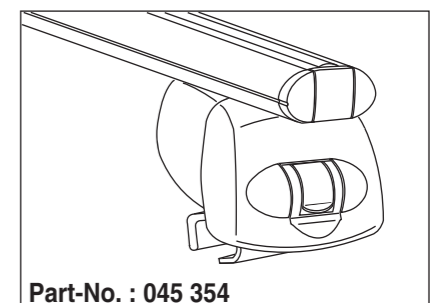

Atera SIGNO

Volvo
XC60 07/2017–
(mit Reling / with rail / avec rails de toit)
XC40 03/2018–
(mit Reling / with rail / avec rails de toit)

Part-No. : 044 354
Part-No. : 045 354