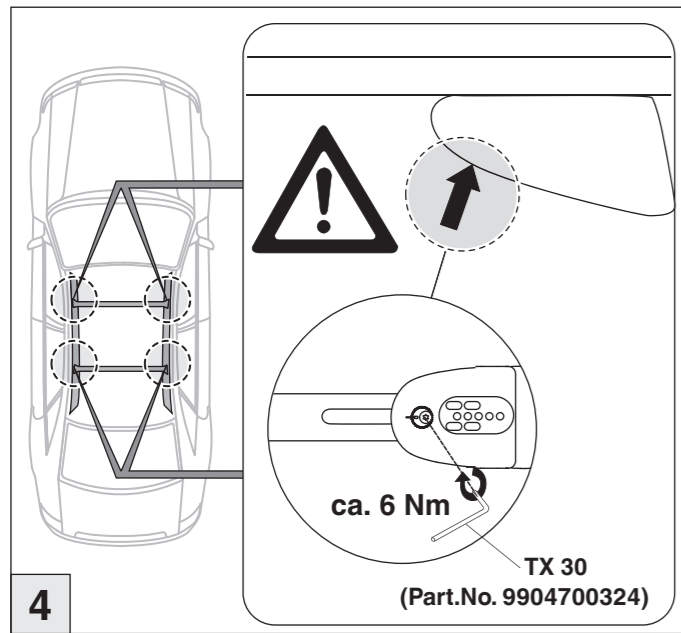

Atera SIGNO

Volvo XC60 Reling
Volvo XC40 Reling

07/2017–
03/2018–

nur bei / only for Part-No.: 045 354

Atera SIGNO

Volvo
XC60 07/2017–
(mit Reling / with rail / avec rails de toit)
XC40 03/2018–
(mit Reling / with rail / avec rails de toit)

Part-No. : 044 354
Part-No. : 045 354

Atera SIGNO

Volvo XC60 Reling
Volvo XC40 Reling

07/2017–
03/2018–

Atera SIGNO

Volvo XC60 Reling
Volvo XC40 Reling

07/2017–
03/2018–