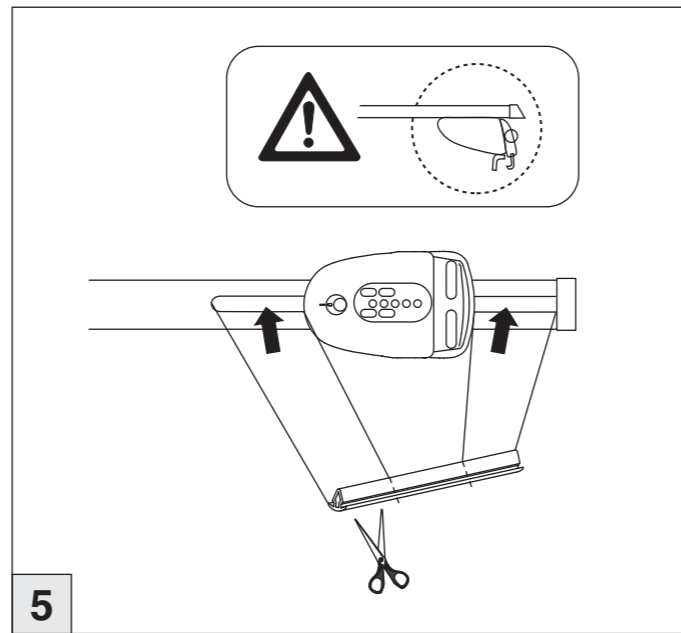

Atera SIGNO

Volvo XC60 Reling
Volvo XC40 Reling

07/2017–
03/2018–

nur bei / only for Part-No.: 045 354

Atera SIGNO

Volvo
XC60 07/2017–
(mit Reling / with rail / avec rails de toit)
XC40 03/2018–
(mit Reling / with rail / avec rails de toit)