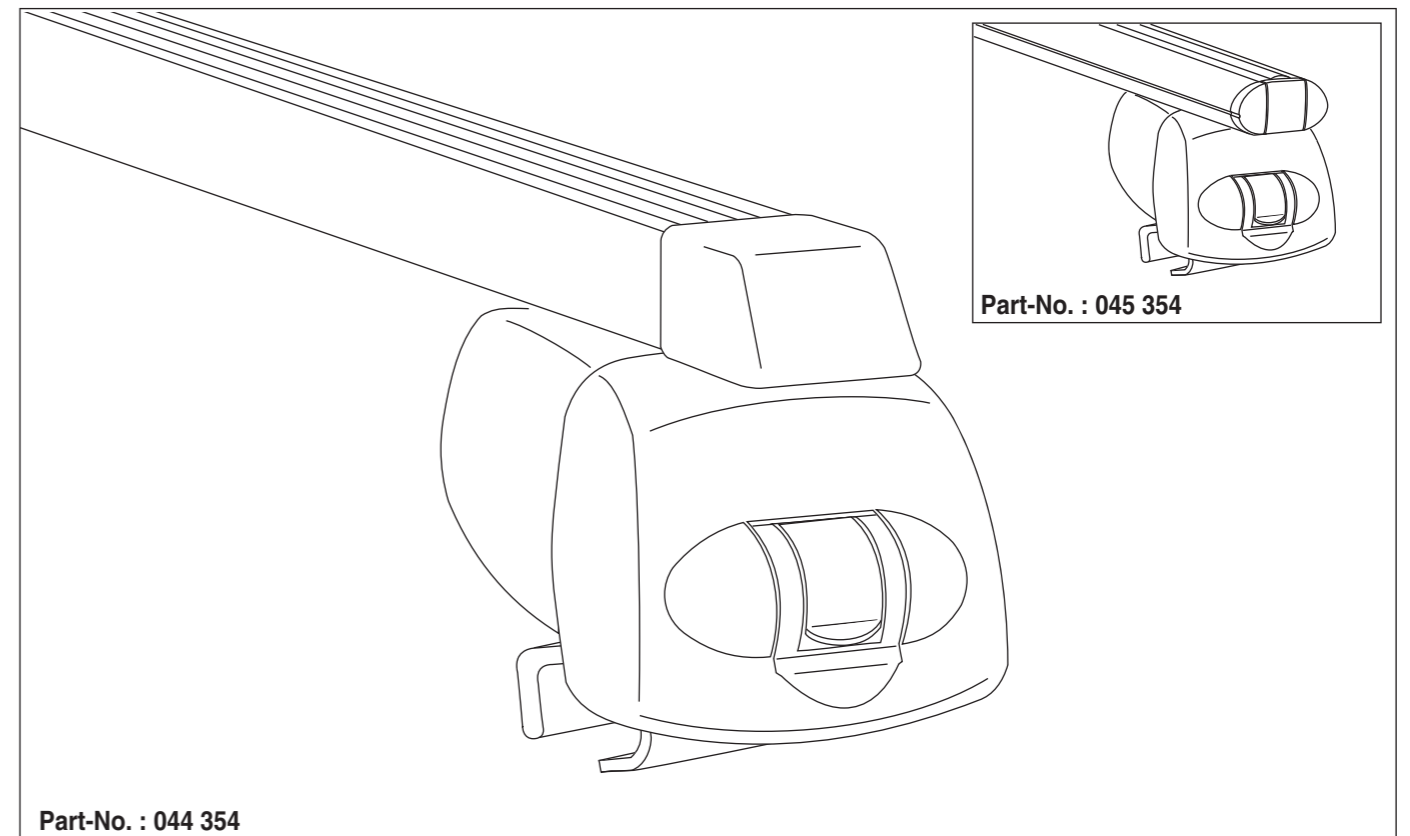

Atera SIGNO

Volvo XC60 Reling
Volvo XC40 Reling

07/2017–
03/2018–

nur bei / only for Part-No.: 045 354

Atera SIGNO

Volvo
XC60 07/2017–
(mit Reling / with rail / avec rails de toit)
XC40 03/2018–
(mit Reling / with rail / avec rails de toit)

Part-No. : 044 354
Part-No. : 045 354

Atera SIGNO

Volvo XC60 Reling
Volvo XC40 Reling

07/2017–
03/2018–

Atera SIGNO

Volvo XC60 Reling
Volvo XC40 Reling

07/2017–
03/2018–