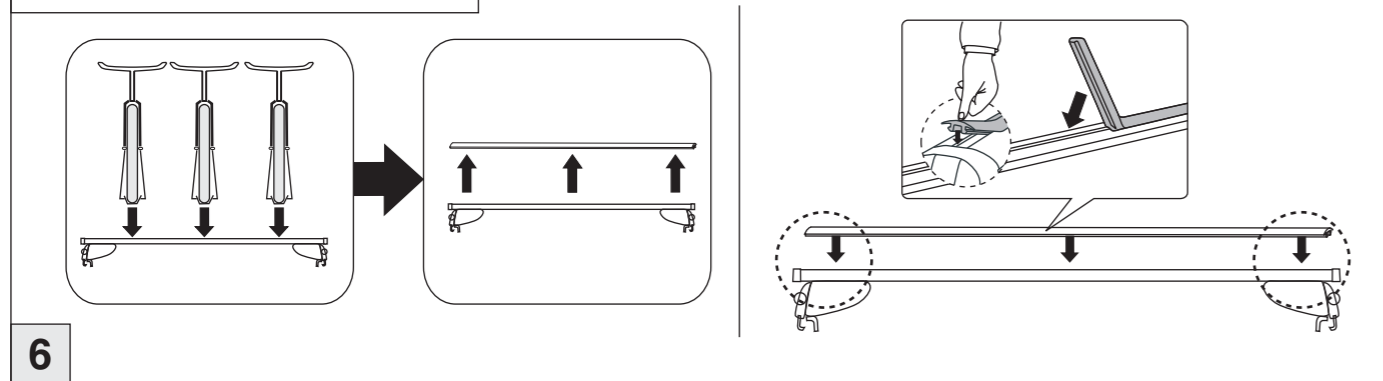

Atera SIGNO

Volvo XC60 Reling
Volvo XC40 Reling

07/2017–
03/2018–

nur bei / only for Part-No.: 045 354

Atera SIGNO

Volvo
XC60 07/2017–
(mit Reling / with rail / avec rails de toit)
XC40 03/2018–
(mit Reling / with rail / avec rails de toit)